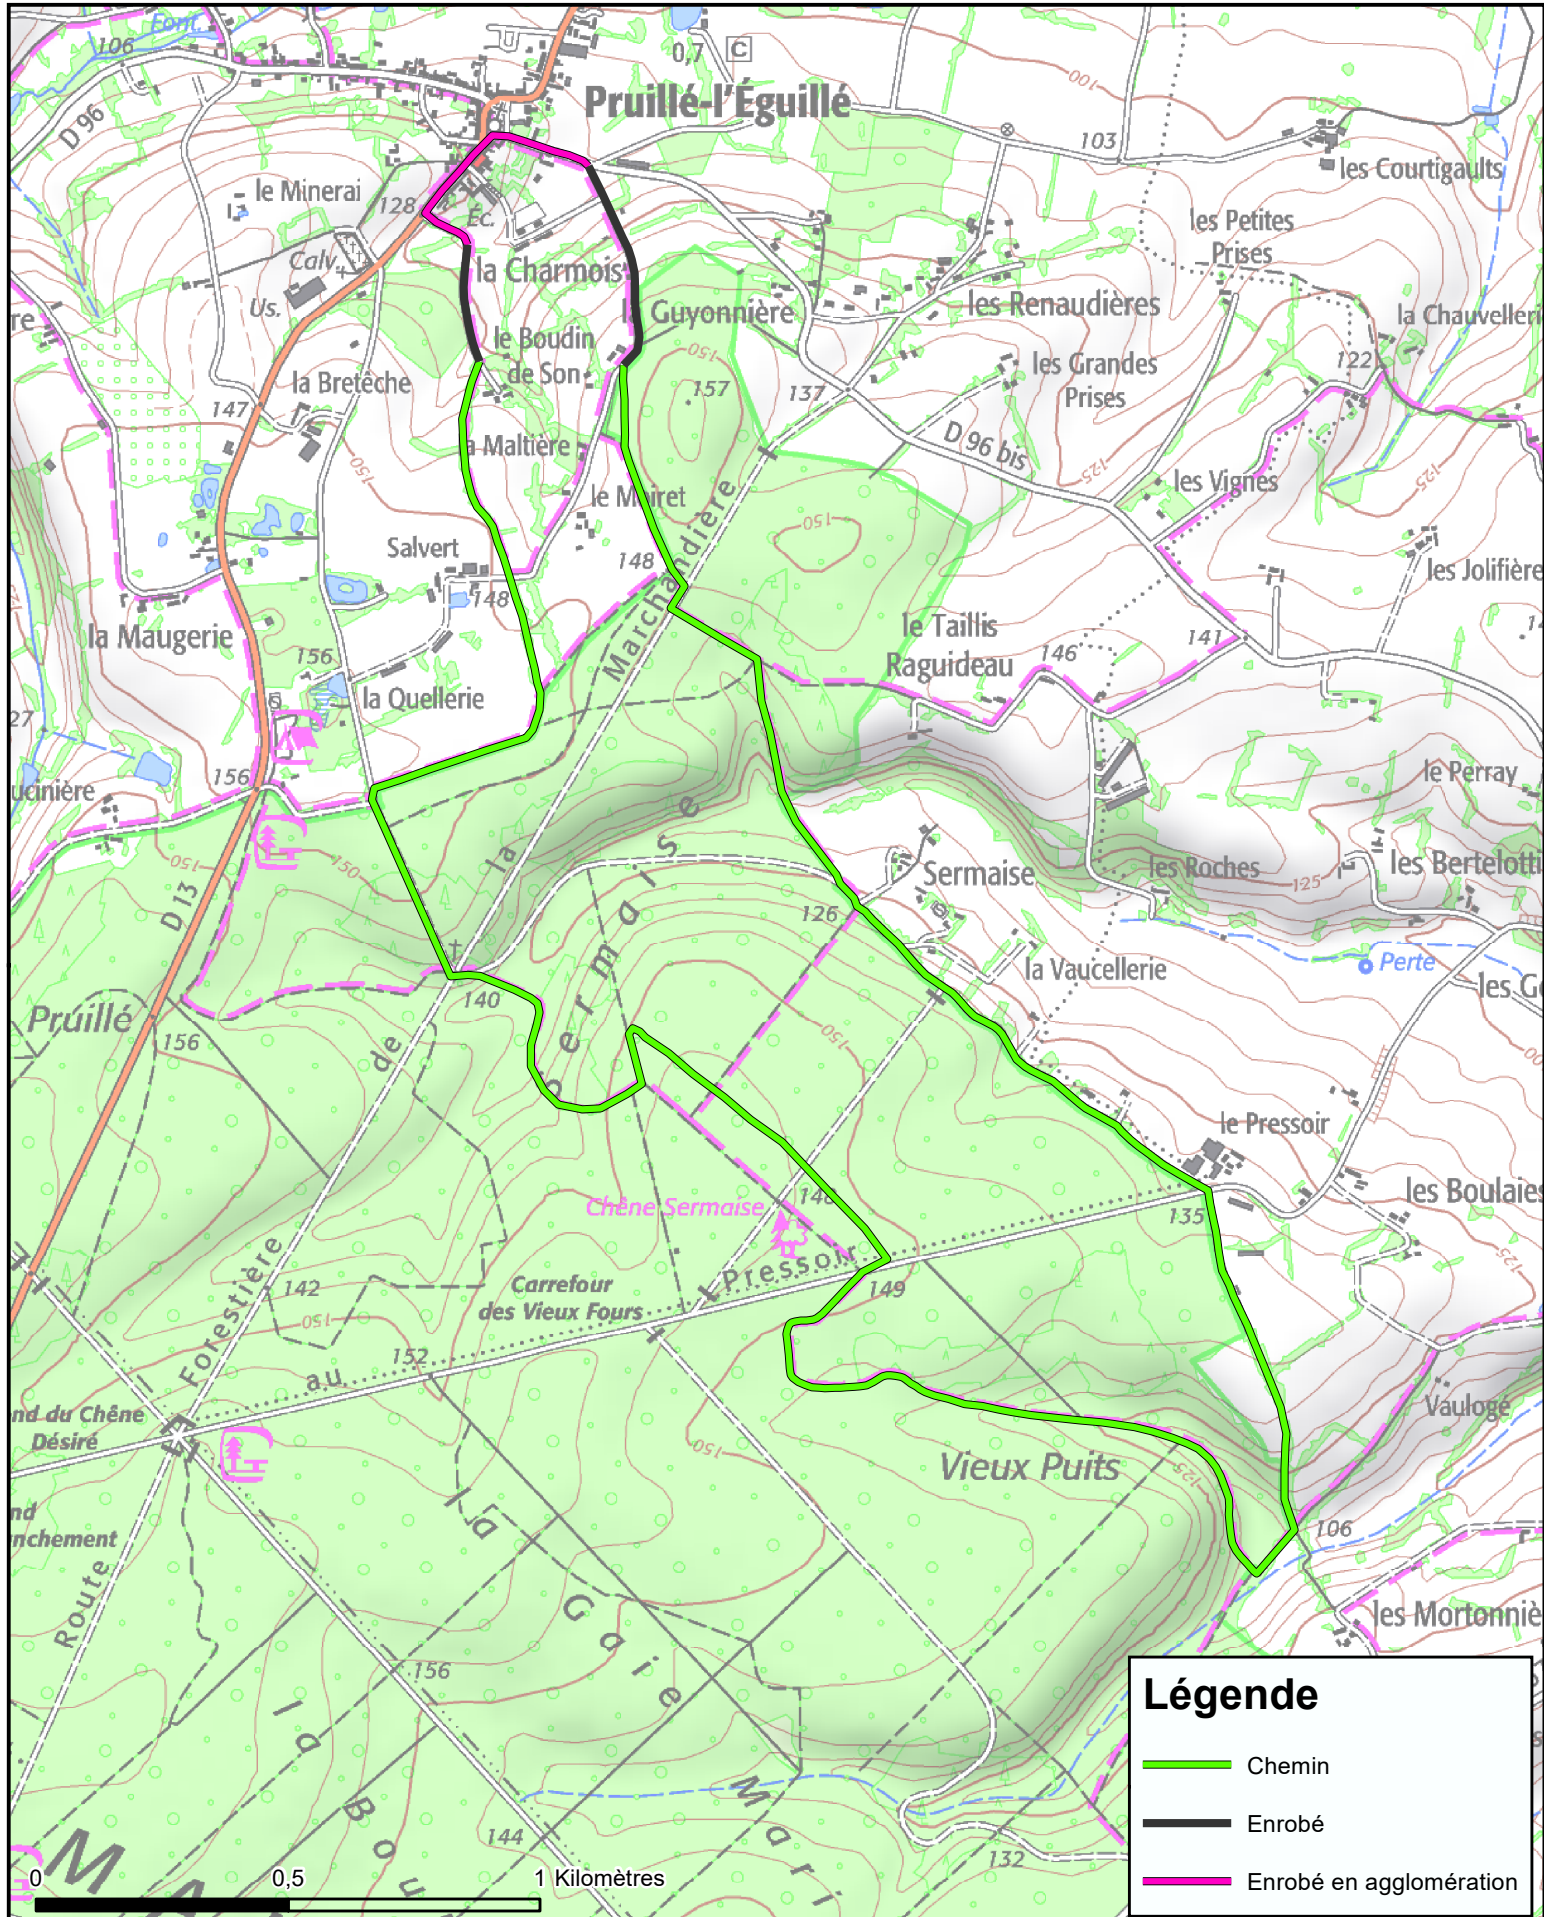

Pruillé l'Éguillé

P4 - Boucle du Chêne Sermaise

8,5 km

20/04/2023 Clément DESMARIS Source : FFRandonnée Sarthe

Légende

-  Chemin
-  Enrobé
-  Enrobé en agglomération