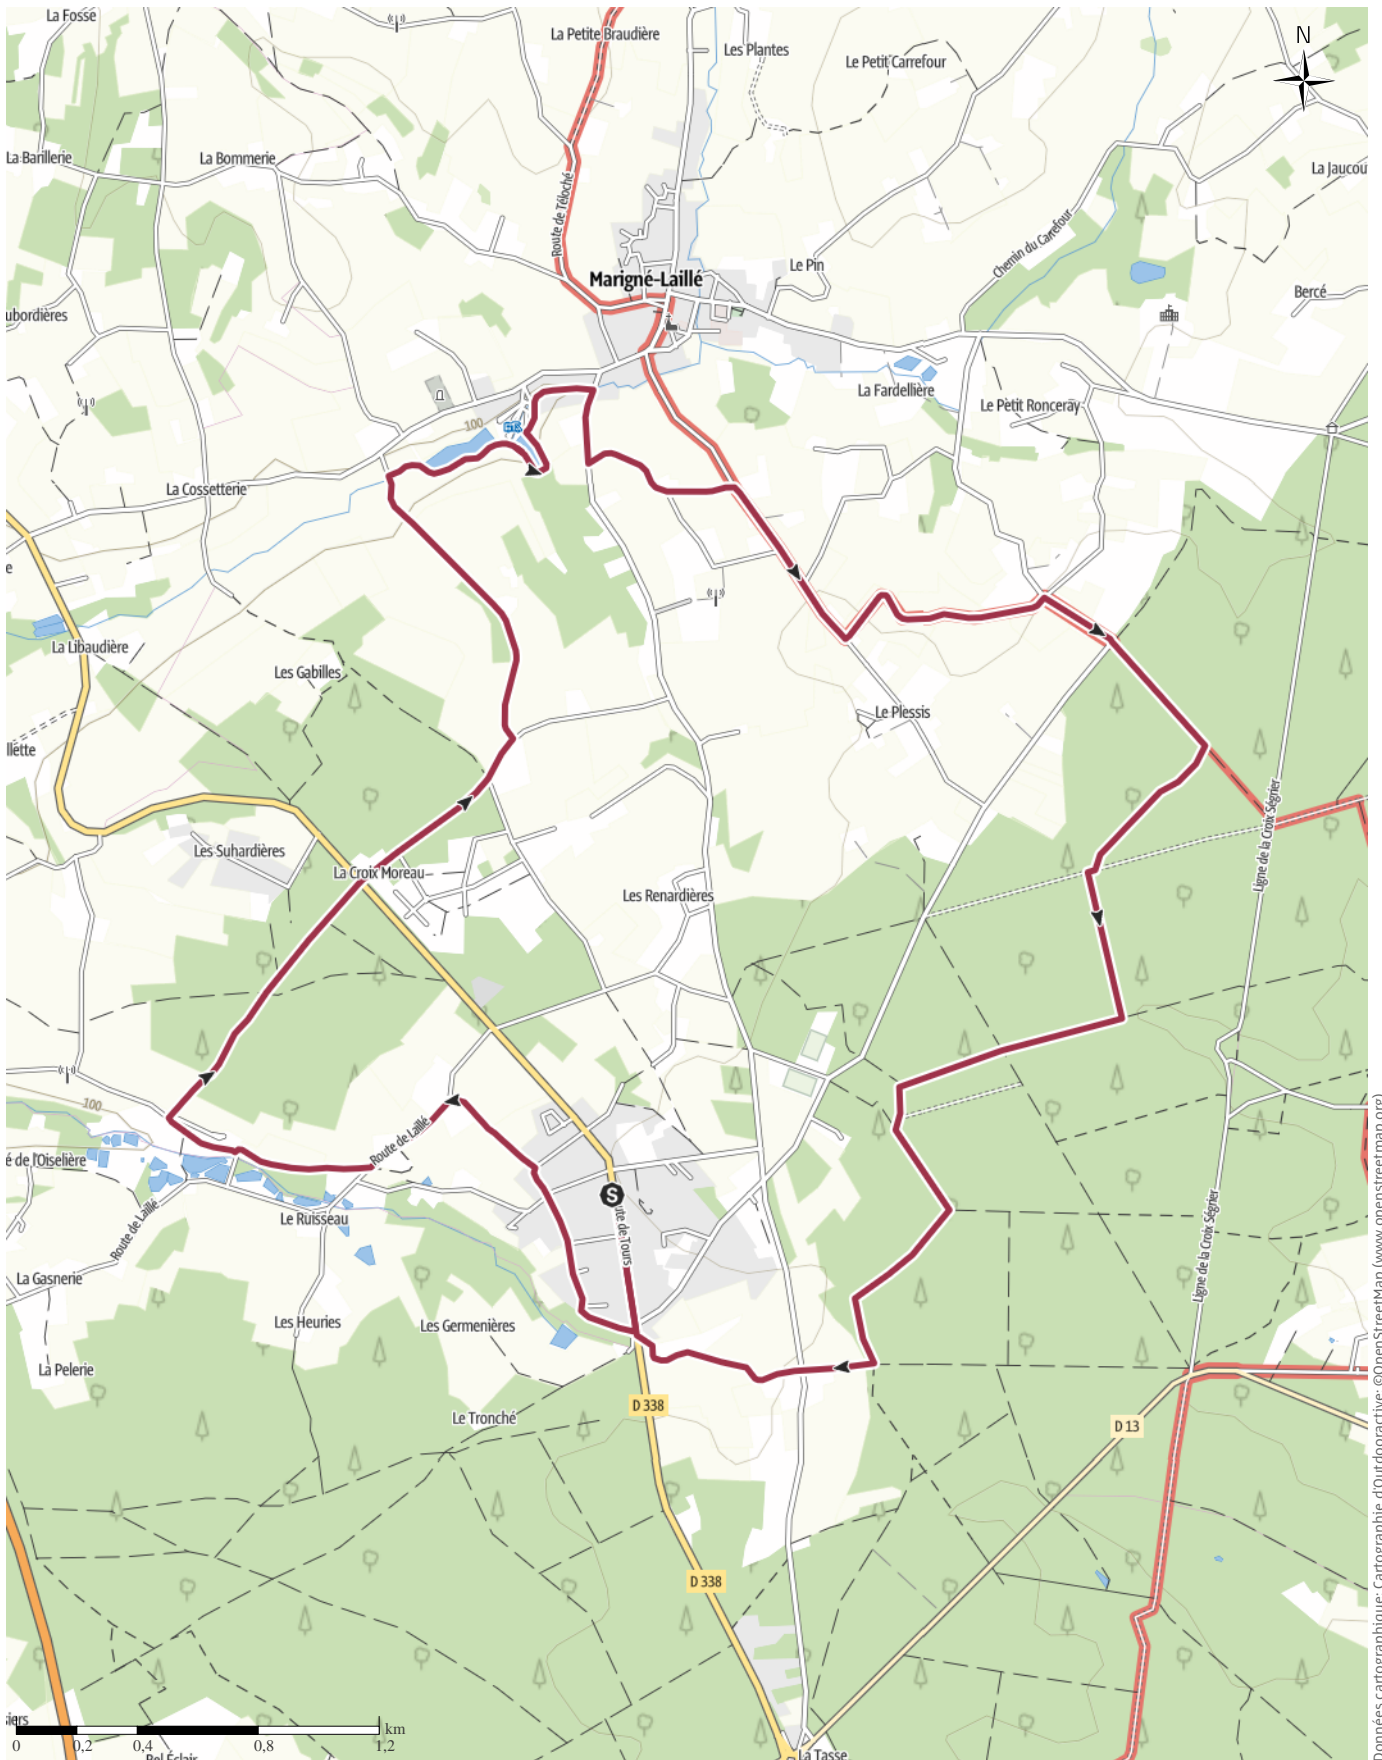

Circuit Les Landes de la ferronnerie - Laillé - 14 km (ancien 11 km)

↔ 14 km | ⌚ 3:25 h. | ▲ 119 m | ▼ 119 m | Difficulté -

Données cartographiques: cartographie d'Outdooractive; ©OpenStreetMap (www.openstreetmap.org)

Circuit Les Landes de la ferronnerie Laillé ...

Types de voie

Asphalte	5,2 km
Chemin de terre	2,2 km
Chemin	2,6 km
Sentier	1,1 km
Route	1,4 km
Inconnu	1,5 km

Profil altimétrique

Activité

Randonnée

Distance ↔ 14 km

Durée ⌚ 3:25 h.

Dénivelé positif ▲ 119 m

Dénivelé négatif ▼ 119 m

Aurélie Cartron

Mise à jour : 16.07.2024

Activité disponible pour iPhone et Android.

Scanner le code QR et sauvegarder la randonnée hors-ligne, la partager avec des amis et bien plus encore ...