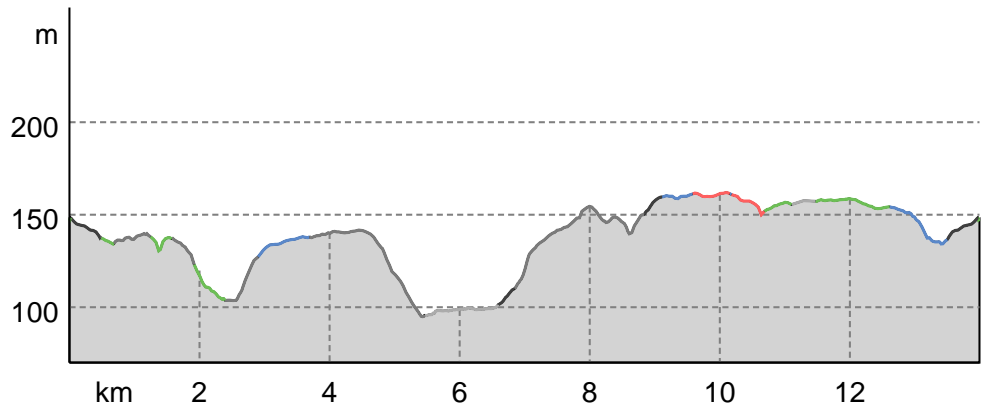

Circuit Les Landes de la ferronnerie - Laillé - 14 km (ancien 11 km)

↔ 14 km | ⌚ 3:25 h. | ▲ 119 m | ▼ 119 m | Difficulté -

Données cartographiques: cartographie d'Outdooractive; ©OpenStreetMap (www.openstreetmap.org)

Circuit Les Landes de la ferronnerie Laillé ...

Types de voie

Asphalte	5,2 km
Chemin de terre	2,2 km
Chemin	2,6 km
Sentier	1,1 km
Route	1,4 km
Inconnu	1,5 km

Profil altimétrique

Activité

Randonnée

Distance ↔ 14 km

Durée ⌚ 3:25 h.

Dénivelé positif ▲ 119 m

Dénivelé négatif ▼ 119 m

Aurélie Cartron

Mise à jour : 16.07.2024

Activité disponible pour iPhone et Android.

Scanner le code QR et sauvegarder la randonnée hors-ligne, la partager avec des amis et bien plus encore ...