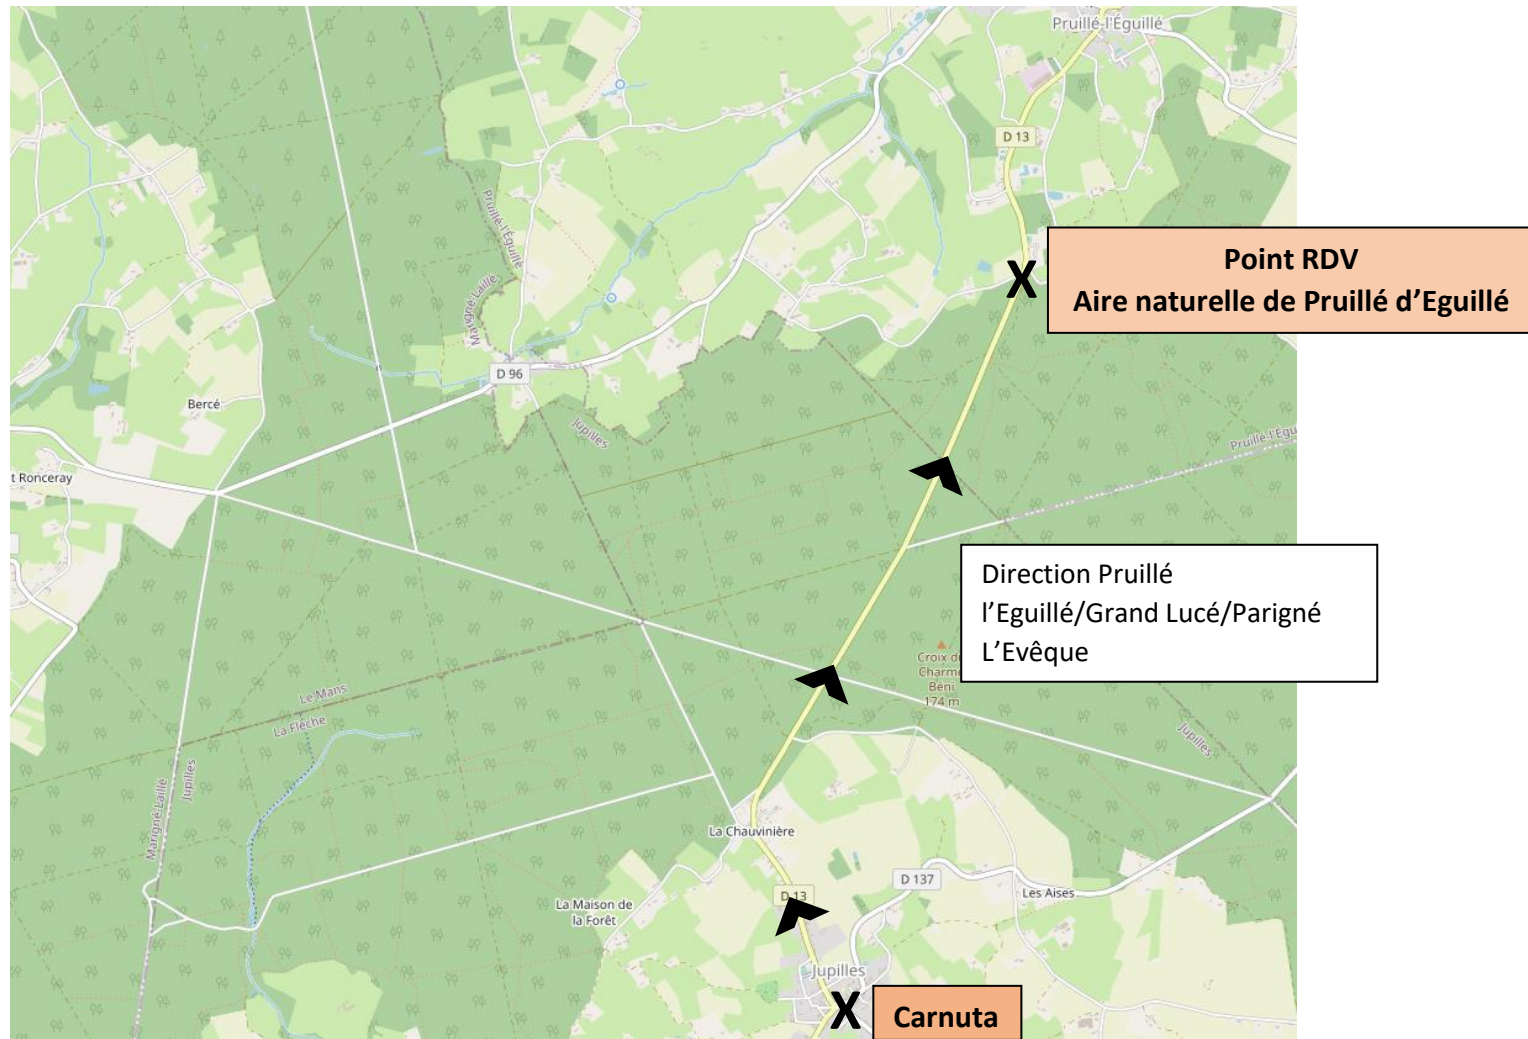

## Plan d'accès : Aire naturelle de Pruillé -l'Eguillé

5 min en voiture du village de Jupilles

De Jupilles : Au centre du village, prendre la direction de Pruillé L'Eguillé/ Le Grand Lucé et faire environ 4-5 km. L'aire naturelle se situe en lisière de la forêt juste à la sortie de la forêt. Un sentier est accessible sur votre droite, vous pouvez vous garer sur le bas-côté.