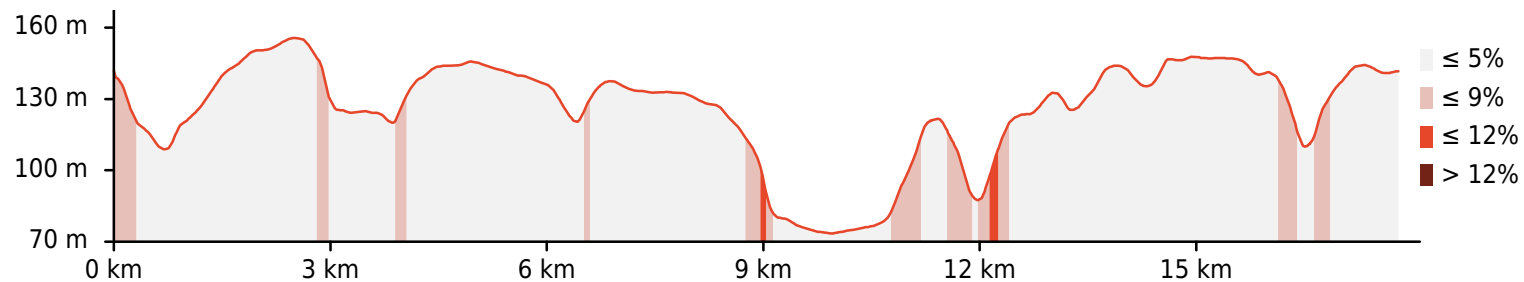

Difficulté physique

Peu difficile

Difficulté technique

Peu difficile

Engagement

Peu important

Retrouvez la trace GPS sur
UtagawaVTT.com :

Itinéraire

Circuit classé bleu sur la carte IGN VTT en forêt de Bercé.

Ce circuit intéressant et roulant présente quelques difficultés (passage de l'Hermitière au 16ème km et une montée au 12ème km pouvant être corsée à la fin de l'automne avec la présence de feuilles au sol).