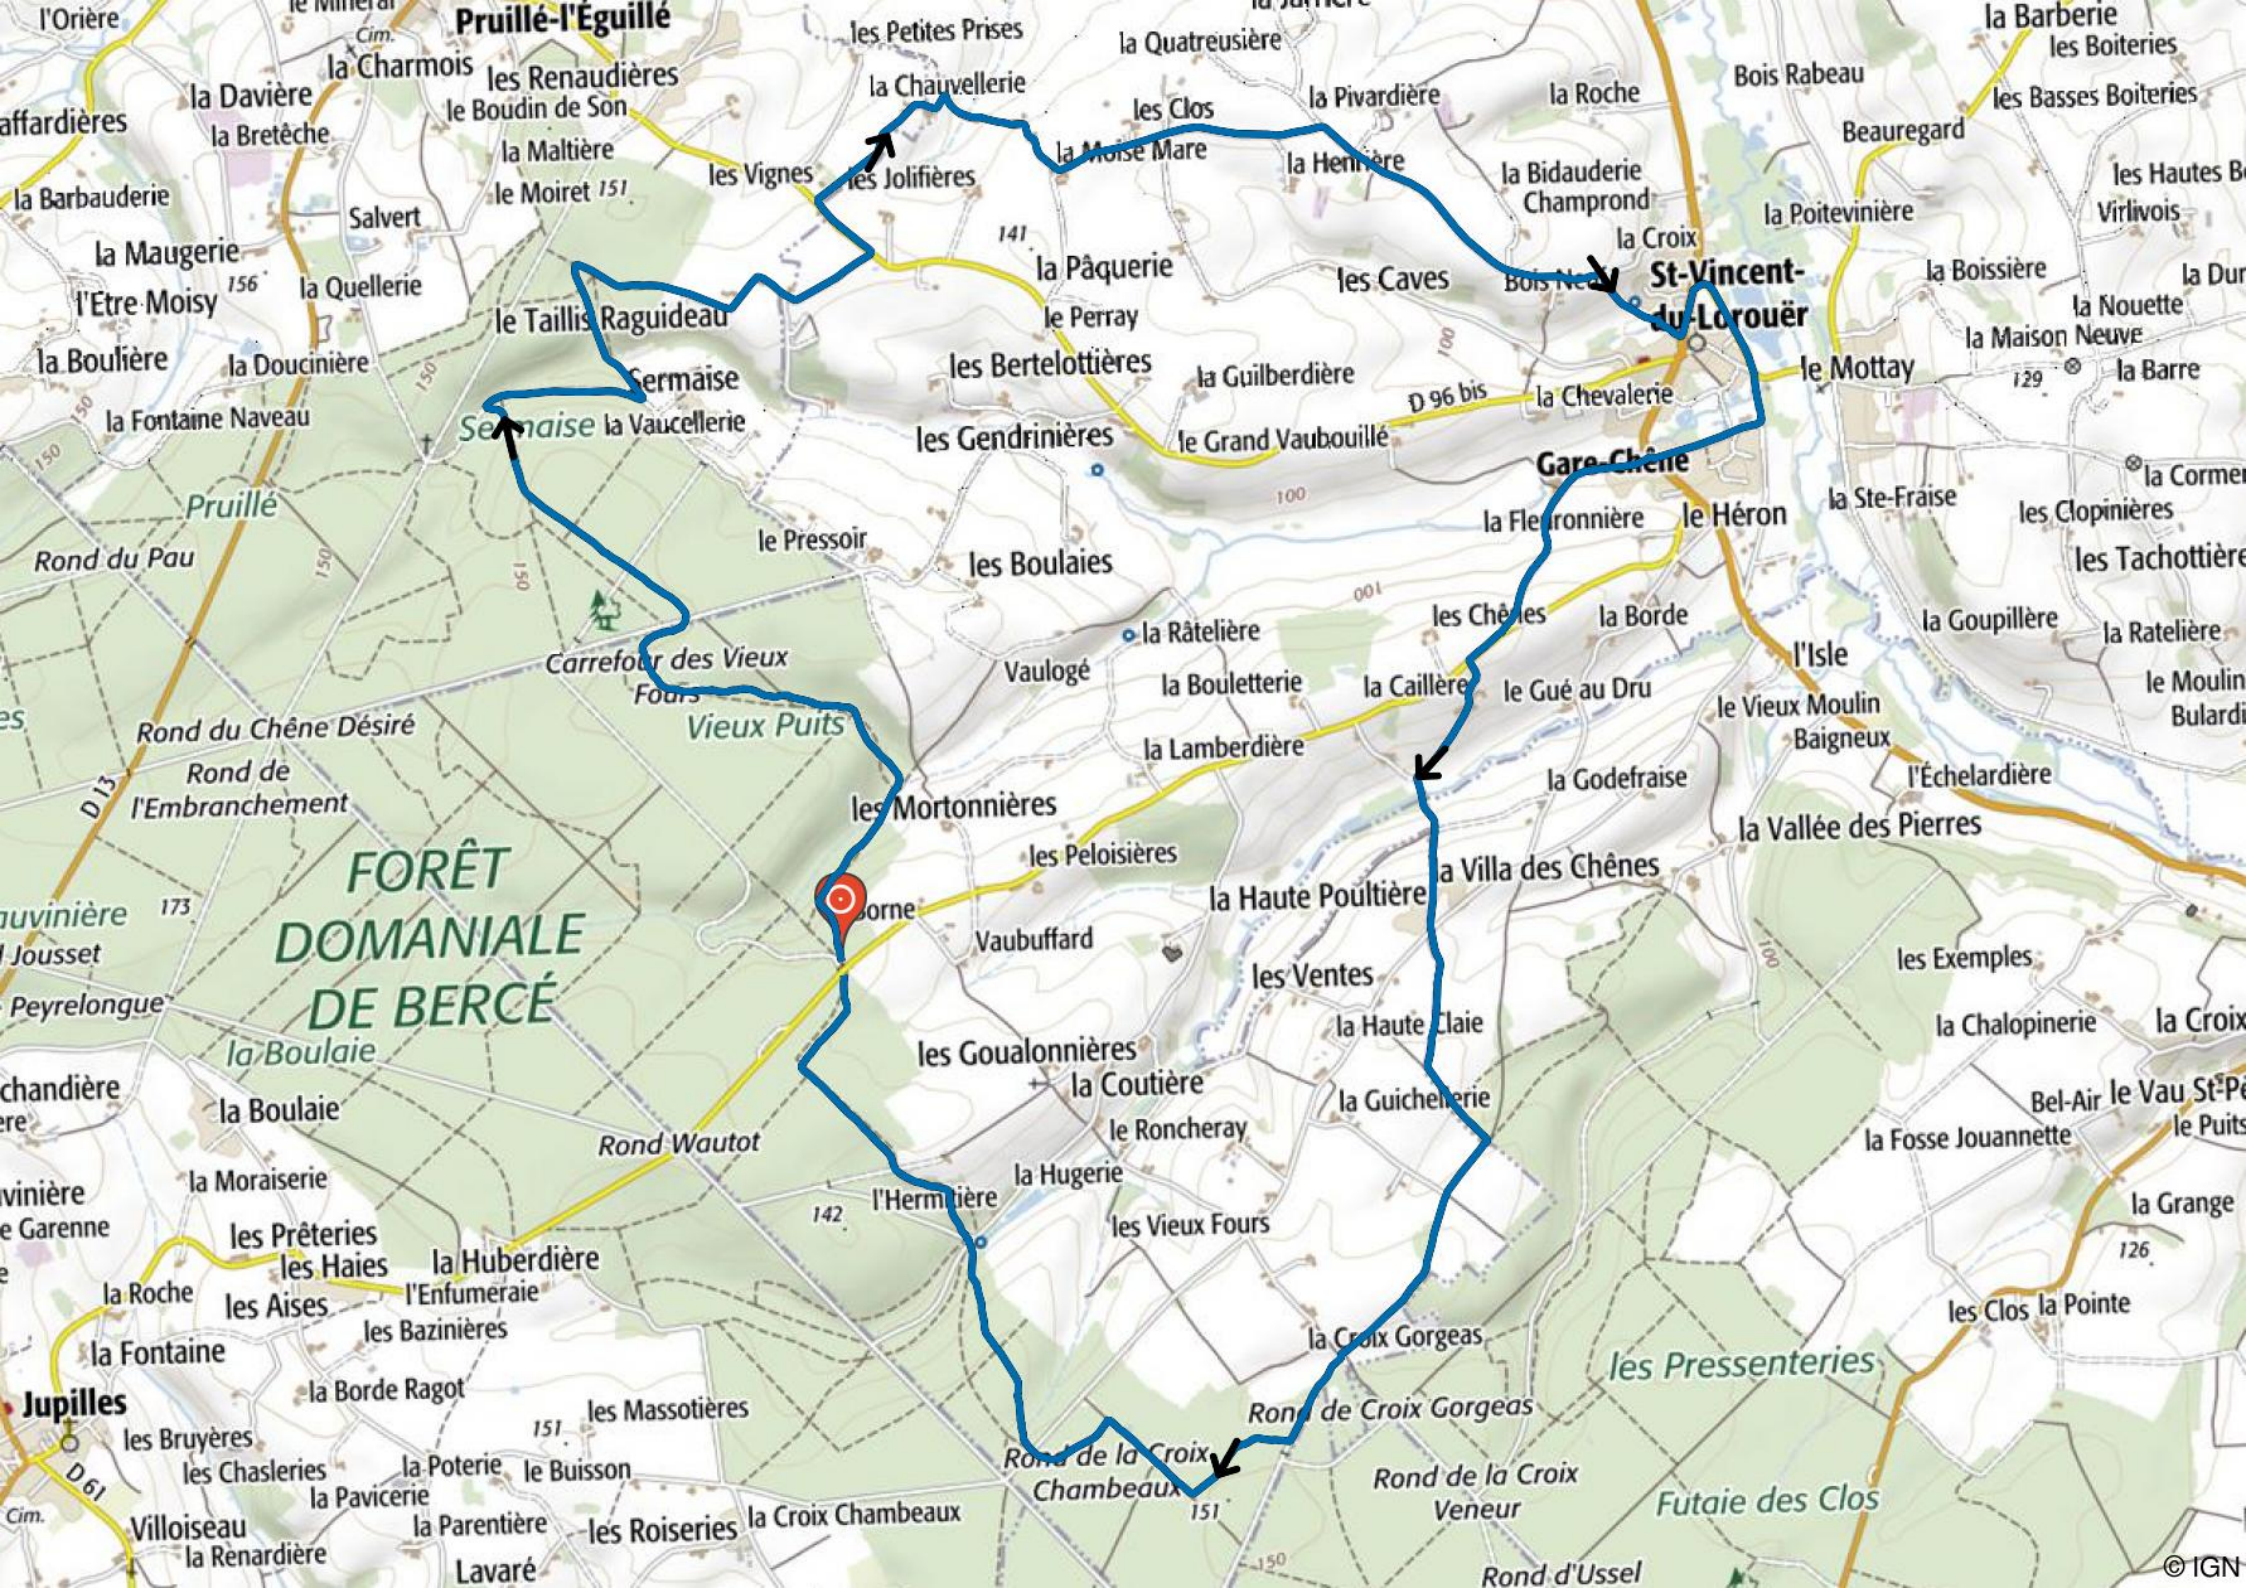

UTAGAWAVTT

Forêt de Bercé - Circuit N° 7

18 km

300 m

2 h

France → Sarthe

Photo : S. Mennetrier

300 m

Difficulté physique

Peu difficile

Difficulté technique

Peu difficile

Engagement

Peu important

Retrouvez la trace GPS sur
UtagawaVTT.com :

Itinéraire

Circuit classé bleu sur la carte IGN VTT en forêt de Bercé.

Ce circuit intéressant et roulant présente quelques difficultés (passage de l'Hermitière au 16ème km et une montée au 12ème km pouvant être corsée à la fin de l'automne avec la présence de feuilles au sol).

La difficulté est variable suivant la saison.

Praticabilité

Pas de restriction.

**FORÊT
DOMANIALE
DE BERCÉ**

les Pressenteries