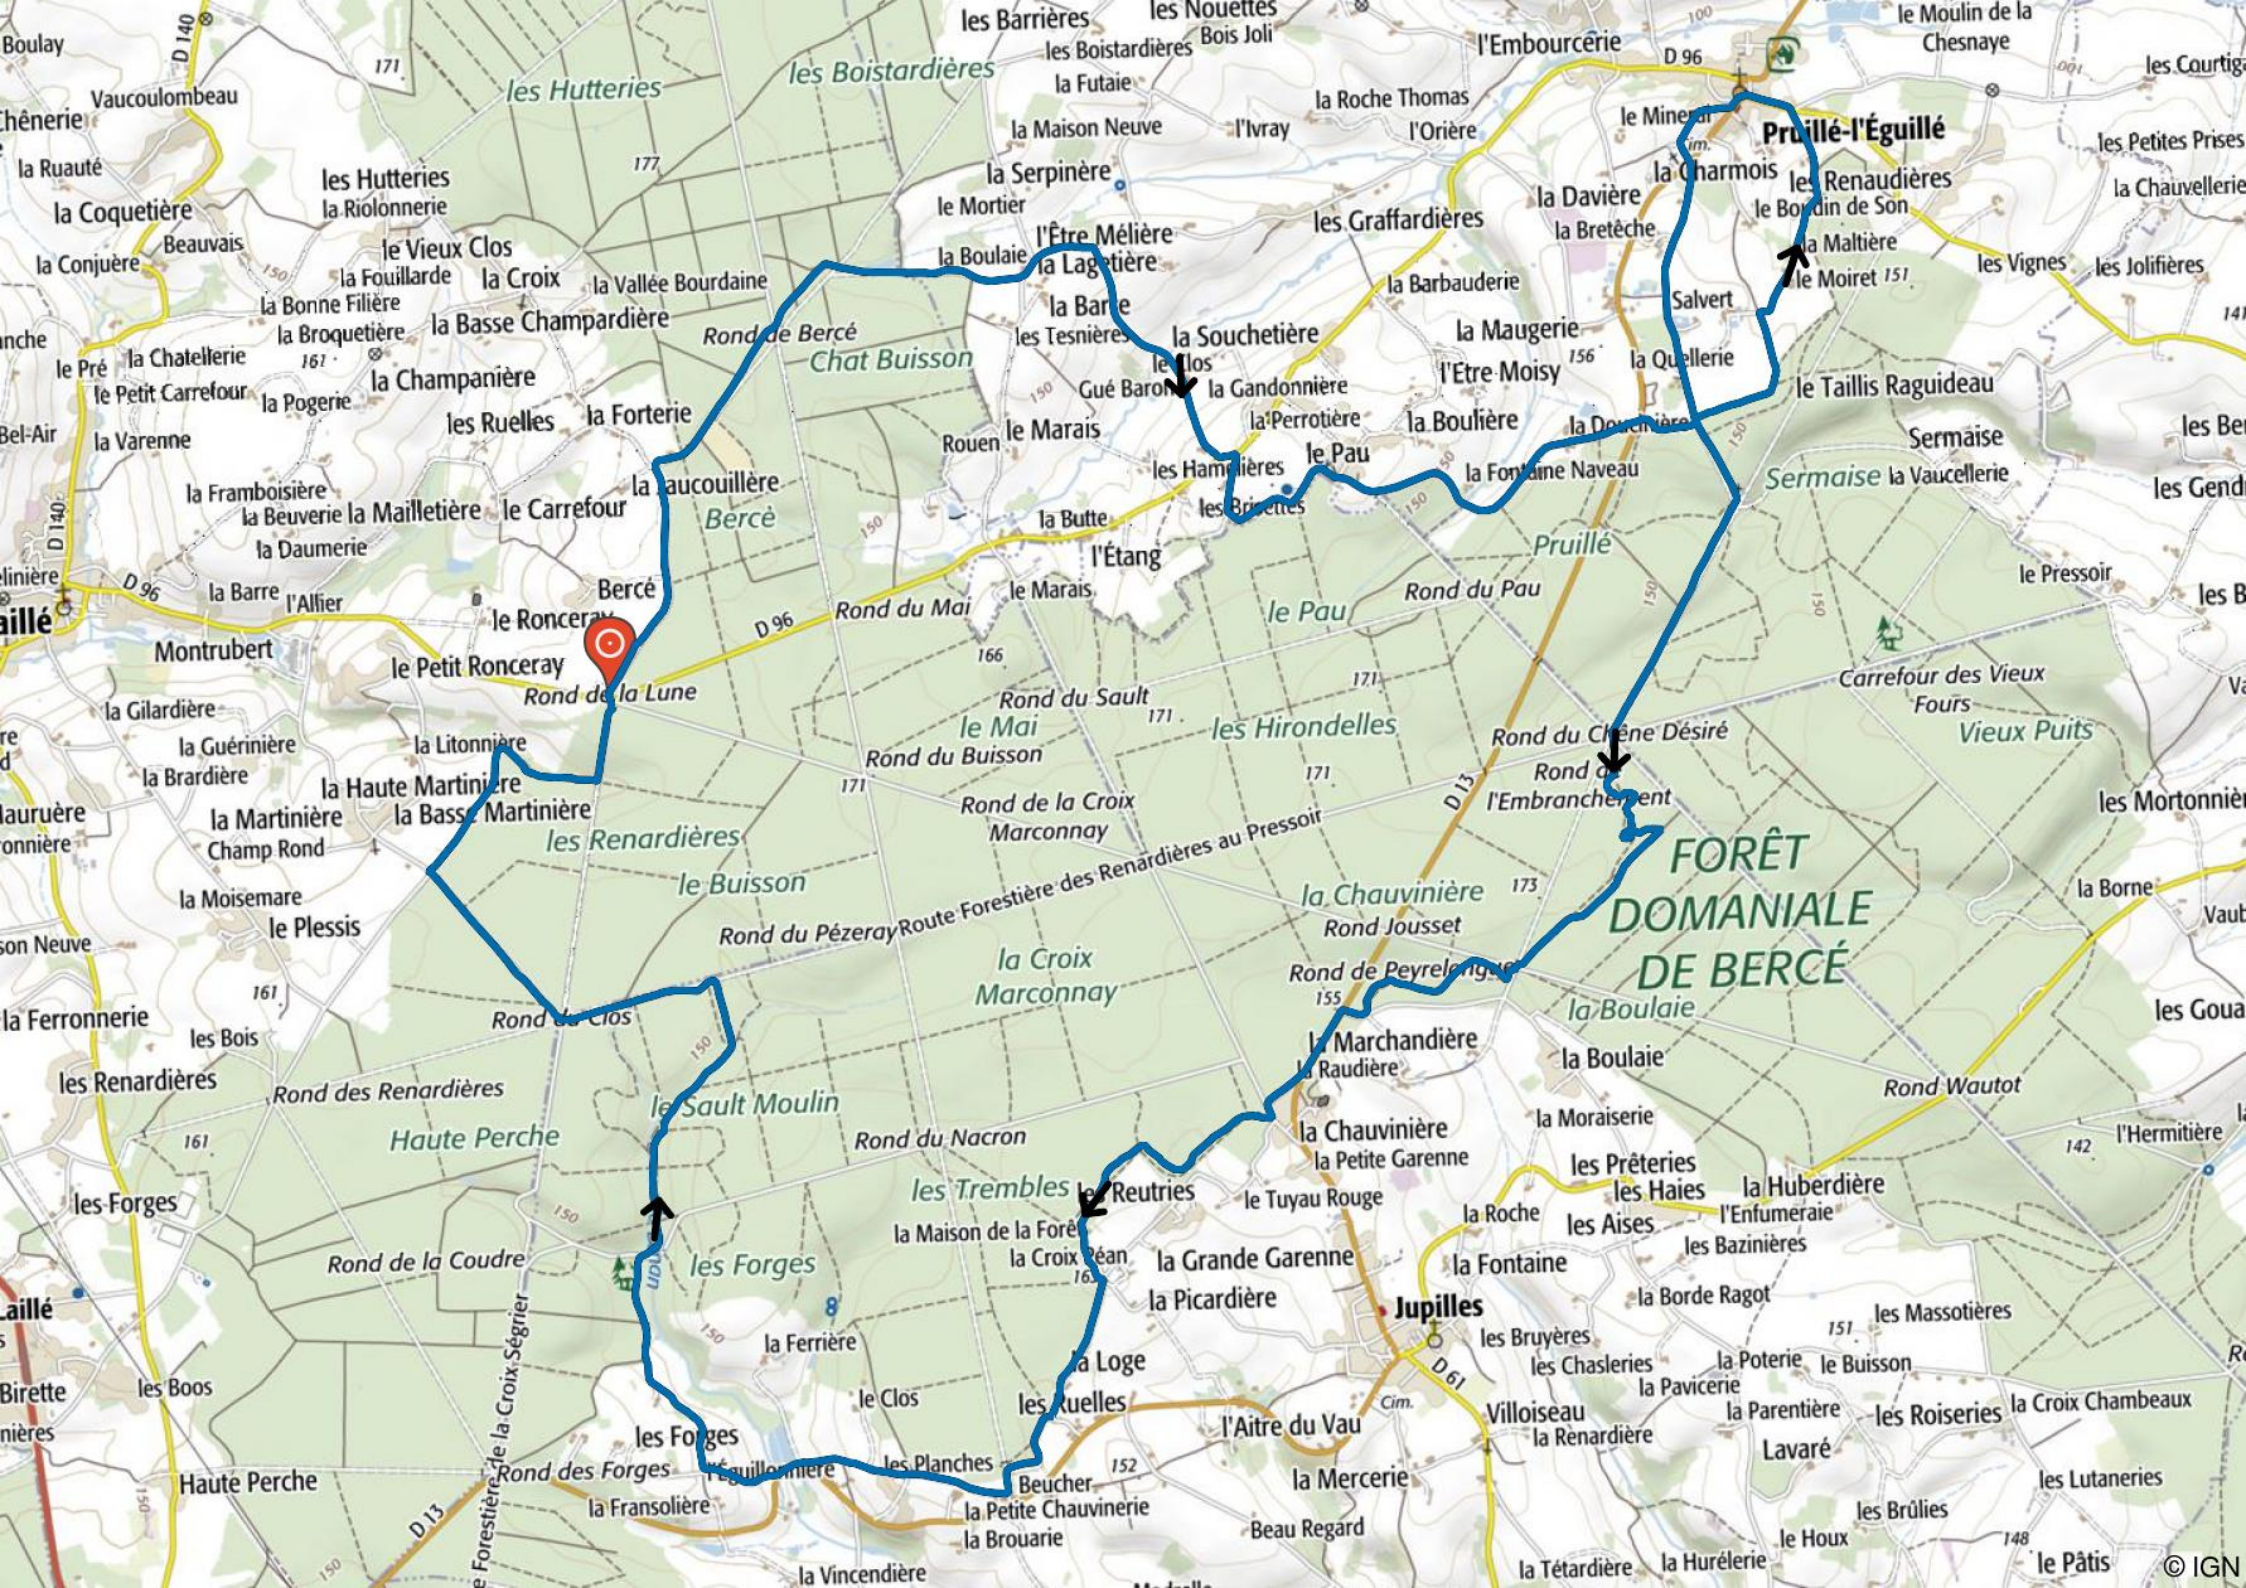

Difficulté physique

Peu difficile

Difficulté technique

Peu difficile

Engagement

Peu important

Itinéraire

Circuit classé rouge sur la carte IGN VTT en forêt de Bercé.

Ce circuit intéressant et roulant ne présente pas de grosses difficultés techniques.

Quel que soit son état de forme (il y a quand même un minimum), il est réalisable.

La difficulté est variable suivant la saison.

Praticabilité

Pas de restriction.

Retrouvez la trace GPS sur
UtagawaVTT.com :

FORÊT DOMANIALE DE BERCE

Pruillé-l'Éguillé

Bercé

Jupilles

Route Forestière de la Croix Ségrier

Route Forestière des Renardières au Pressoir