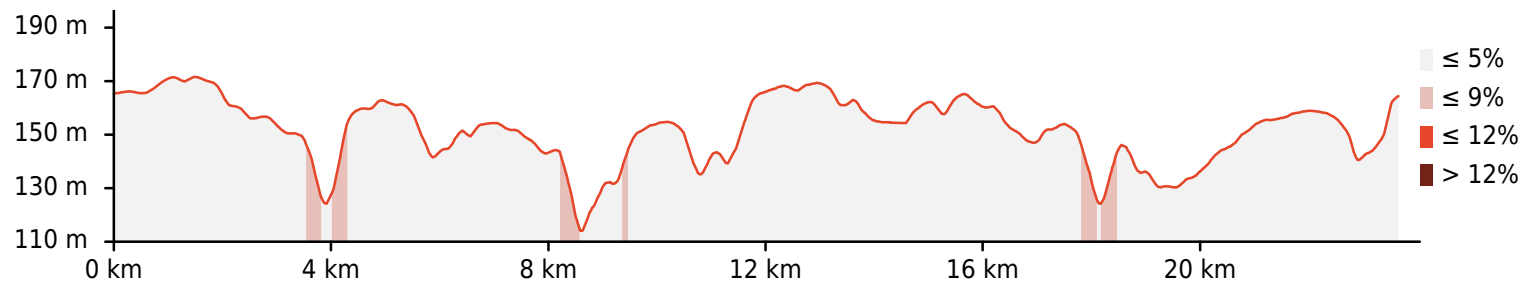

Difficulté physique

Peu difficile

Difficulté technique

Peu difficile

Engagement

Peu important

Itinéraire

Circuit classé rouge sur la carte IGN VTT en forêt de Bercé.

Ce circuit intéressant et roulant ne présente pas de grosses difficultés techniques.

Quel que soit son état de forme (il y a quand même un minimum), il est réalisable.

La difficulté est variable suivant la saison.