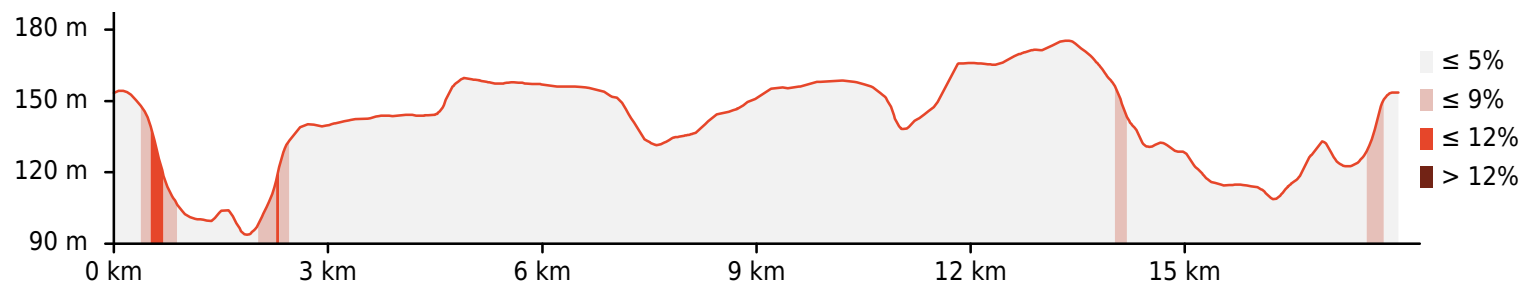

Difficulté physique

Peu difficile

Difficulté technique

Facile

Engagement

Faible

Retrouvez la trace GPS sur
UtagawaVTT.com :

Itinéraire

Circuit classé bleu sur la carte IGN VTT en forêt de Bercé.

Circuit idéal pour une reprise du sport via le VTT. Ainsi, j'y ai redécouvert le plaisir d'une sortie sportive sans se faire mal. La difficulté est variable suivant la saison mais reste très accessible.