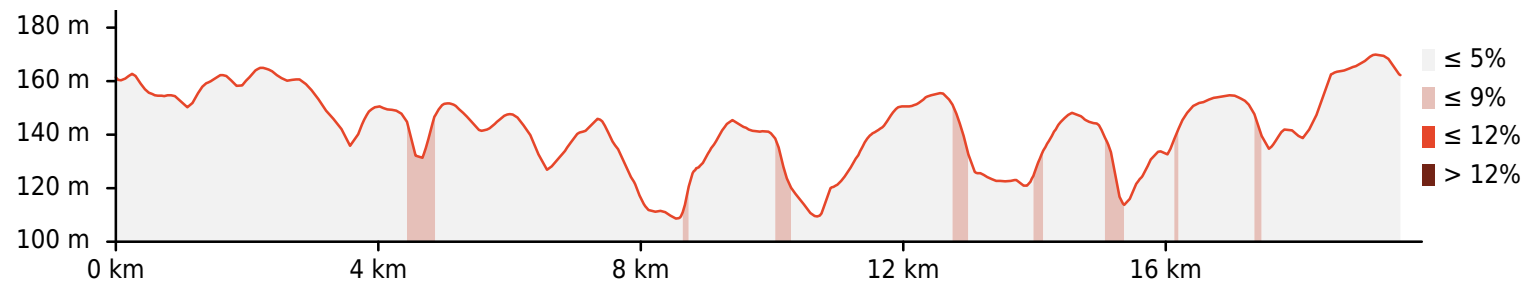

Peu difficile

Difficulté technique

Peu difficile

Engagement

Peu important

Retrouvez la trace GPS sur
UtagawaVTT.com :

Itinéraire

Circuit classé bleu sur la carte IGN VTT en forêt de Bercé.

Ce circuit intéressant et roulant ne présente pas de grosses difficultés techniques (à l'exception du passage de l'Hermitière à la fin du 8ème km). La difficulté est variable suivant la saison.

Praticabilité

Pas de restriction.

Pruillé-l'Éguillé

FORÊT
DOMANIALE
DE BERCÉ

Jupilles