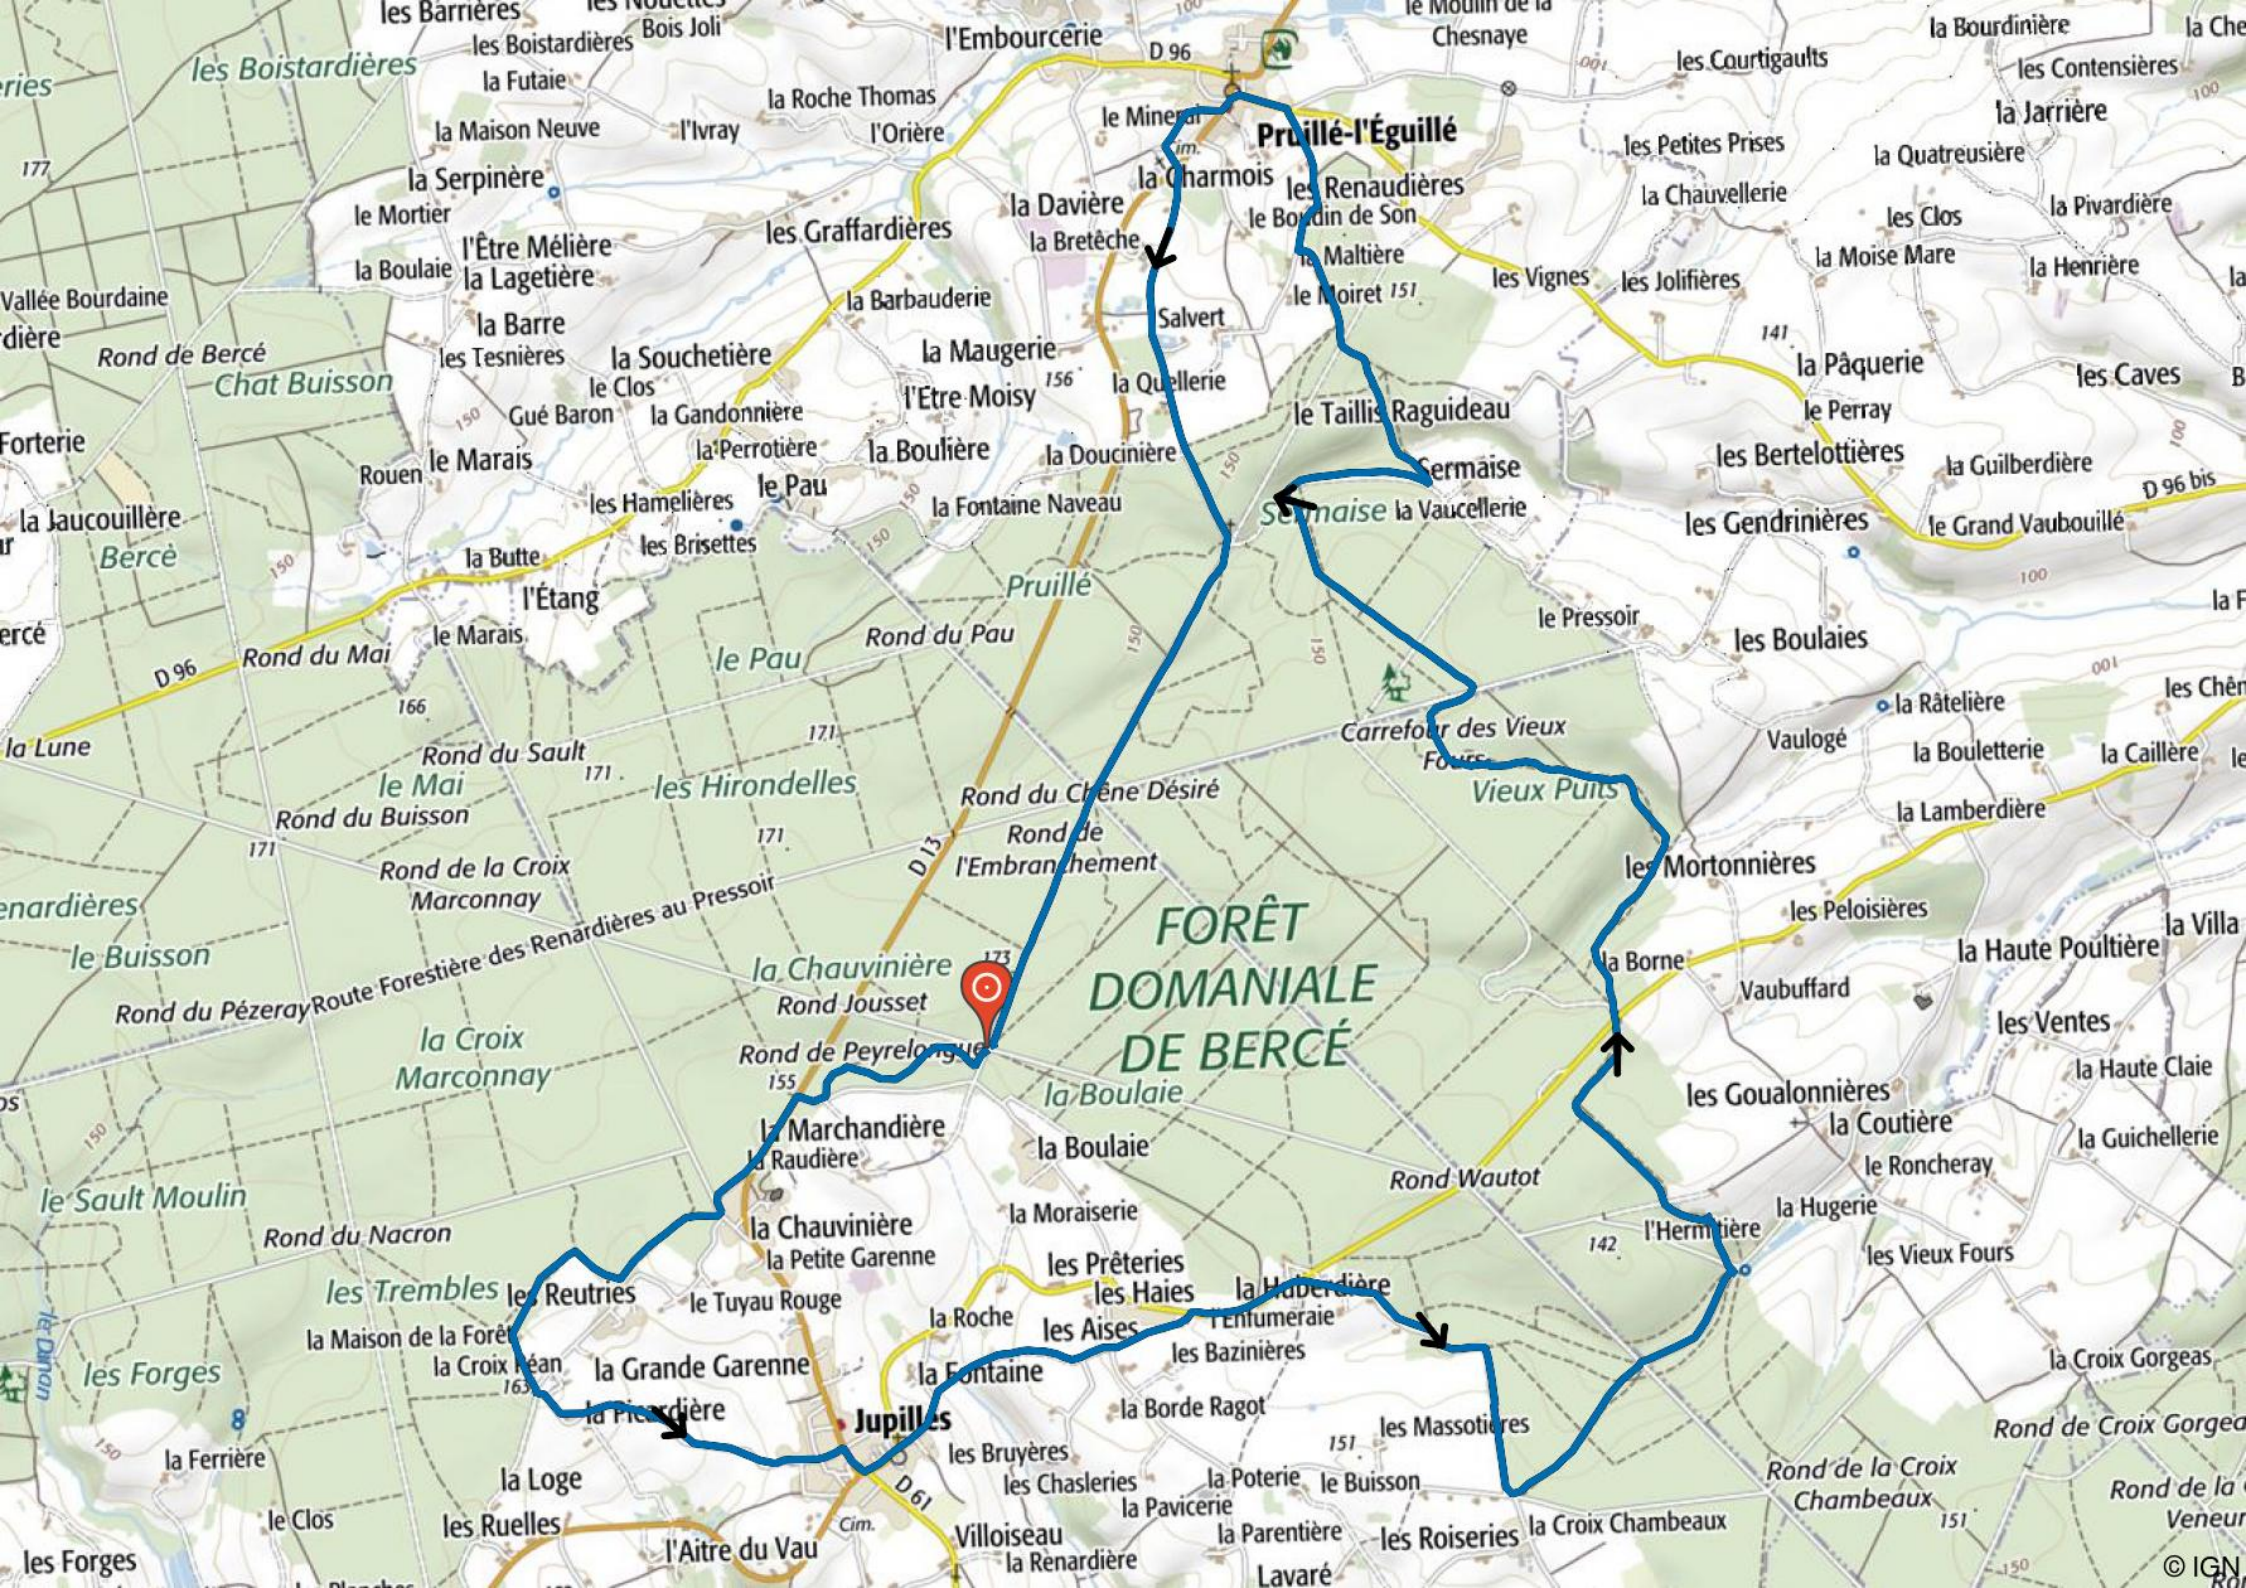

Forêt de Bercé - Circuit N° 6

20 km

340 m

2 h

France → Sarthe

Photo : S. Mennetrier

340 m

All-mountain /
cross-country

Peu difficile

Difficulté technique

Peu difficile

Engagement

Peu important

Retrouvez la trace GPS sur
UtagawaVTT.com :

Itinéraire

Circuit classé bleu sur la carte IGN VTT en forêt de Bercé.

Ce circuit intéressant et roulant ne présente pas de grosses difficultés techniques (à l'exception du passage de l'Hermitière à la fin du 8ème km). La difficulté est variable suivant la saison.

Praticabilité

Pas de restriction.

Pruillé-l'Éguillé

FORÊT
DOMANIALE
DE BERCÉ

Jupilles