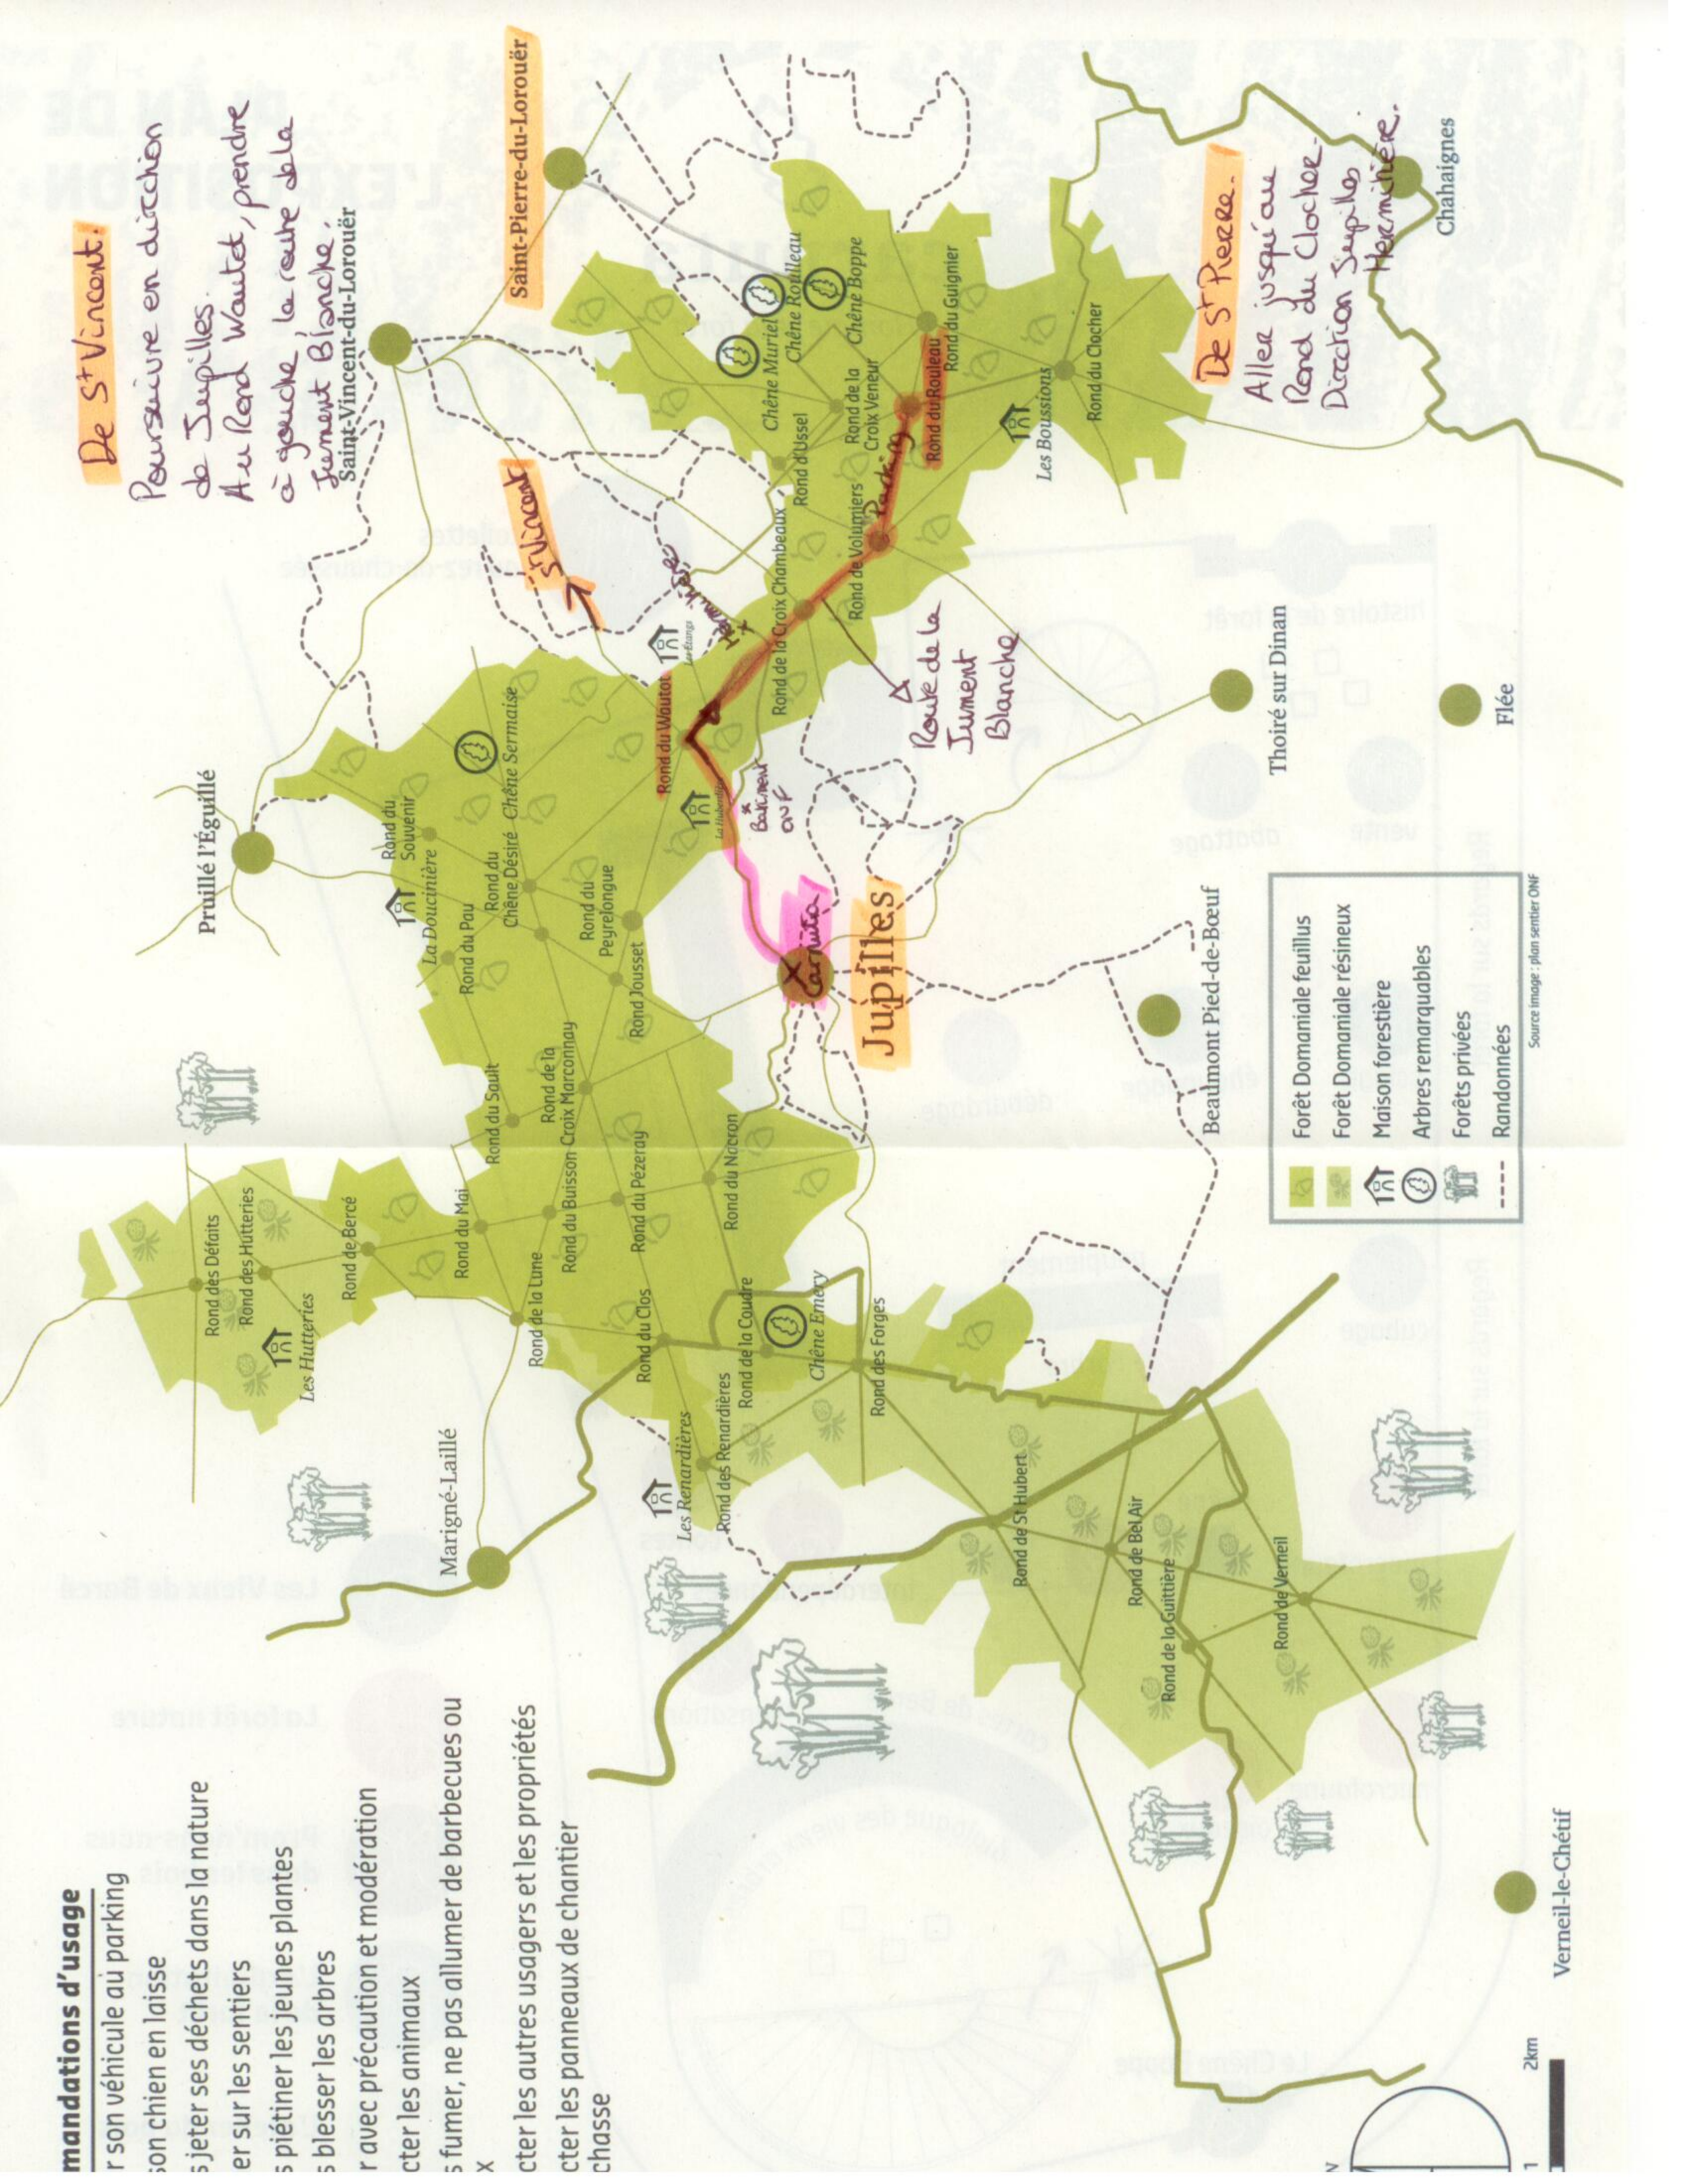

mandats d'usage

- r son véhicule au parking
- son chien en laisse
- s jeter ses déchets dans la nature
- er sur les sentiers
- s piétiner les jeunes plantes
- s blesser les arbres
- r avec précaution et modération
- cter les animaux
- s fumer, ne pas allumer de barbecues ou
- cter les autres usagers et les propriétés
- cter les panneaux de chantier
- chasse

De St Vincent.

Poursuivre en direction
de Sulpilles.
A u Rond Wautot, prendre
à gauche, la route de la
Jument Blanche,
Saint-Vincent-du-Lorouër

Saint-Pierre-du-Lorouër

De St Pierre.

Aller jusqu'au
Rond du Clocher.
Direction Sulpilles
Hermière.

	Forêt Domaniale feuillus
	Forêt Domaniale résineux
	Maison forestière
	Arbres remarquables
	Forêts privées
	Randonnées